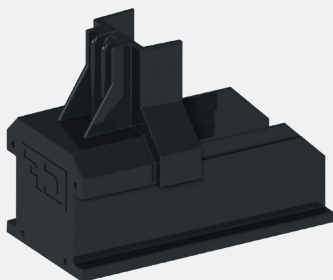

4. ÄNDSTYCKE

- Ändstycket stöttar modulklämman
- För ett estetiskt slutförande
- Finns i grått och svart