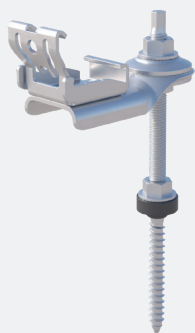

ESDEC

INNOVATIVE MOUNTING SYSTEMS

**TILLFÖRLITLIGT
OCH SNABB
INSTALLATION
PÅ LUTANDE TAK**

CLICKFIT EVO

ESDEC
INNOVATIVE MOUNTING SYSTEMS

DE 4 KOMPONENTERNA I CLICKFIT EVO

1. CLICKFIT EVO STOCKSKRUV

- Helt förmonterad stockskruv
- Höjdjusterbar
- Kompenserar för ojämnheter på taket med upp till 10 grader
- Kan roteras 360 grader
- Självinriktande klickkoppling: snabbt och enkelt
- Montageskena kan installeras horisontellt eller vertikalt
- För solpaneler i både liggande och stående läge
- För nybyggda eller redan existerande byggnader
- Tillgänglig i tre längder och två tjocklekar för träbalkar-/takstolar

2. MONTAGESKENA

- Snabb och enkel att klicka in i ClickFit EVO-klickkopplingen på kroken
- Tillgänglig i olika längder
- Skenorna kan enkelt förlängas med hjälp av en kopplingsdel

3. UNIVERSELL MODULKLÄMMA

- Lämplig för alla inramade solpaneler
- Ska användas som mittklämma och ändklämma i kombination med ändstycke
- Integrerad utjämning av solpanelerna
- Finns i grått och svart

4. ÄNDSTYCKE

- Ändstycket stöttar modulklämman
- För ett estetiskt slutförande
- Finns i grått och svart

Stockskruven kompenserar takojämnheter på upp till 10 grader

Med ClickFit EVO Stockskruv kan du snabbt montera solpaneler på korrugerade, plåt-, EPDM-, bitumen- och arabiska tegeltak. Stockskraven levereras förmonterad och den flexibla adaptorn tillåter dig att enkelt och snabbt kompensera för takojämnheter på upp till 10 grader. Genom att använda den universella ClickFit EVO som sitter på stockskraven som standard kan du helt enkelt bara fortsätta arbeta med välkända komponenter från ClickFit EVO-produktlinjen så som universella skenor, modulklämmor och ändhylsor. Kan användas på korrugerade tak, plåttak, EPDM- och bitumentak och tak med takpannor i medelhavsstil.