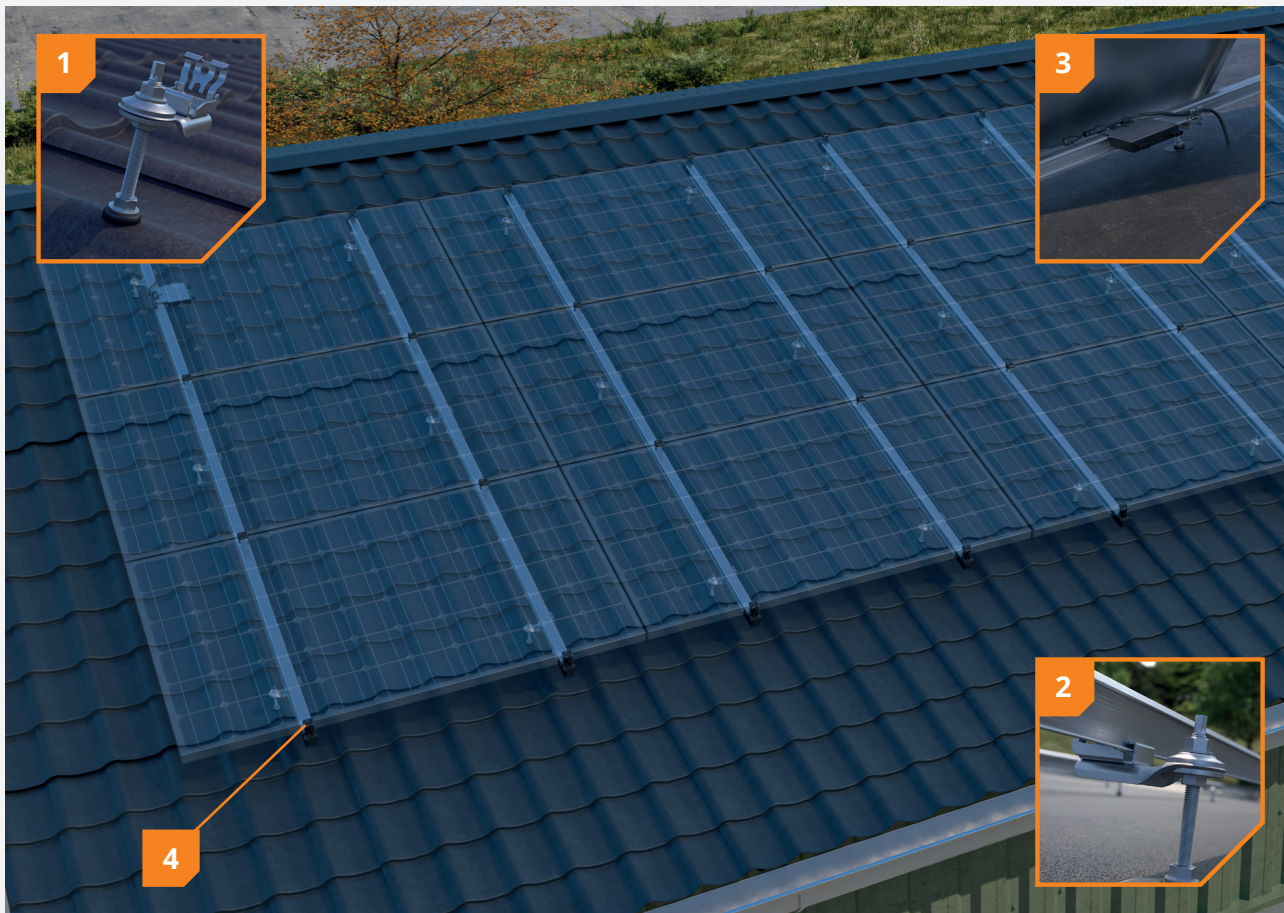

1 Unik stockskruv

Stockskruven levereras förmonterad. Med flexibel adapter kan stockskruven också kompensera för takojämnheter på upp till 10 grader.

2 Utrustad med en ClickFit EVO klickkoppling

Stockskruven kommer med en självriktande klickkoppling. Detta gör det enkelt att installera montageskenan ovanifrån.

3 Inbyggd kabelhantering

Kablar och kontaktdon hålls på plats på ett snyggt och säkert sätt av stockskruv. Du kan också med ett enkelt klick fästa optimeraren eller mikroväxelriktaren på skenan med MLPEklämman.

4 Alltid rätt storlek

Den universella modulklämman är justerbar i höjdlängd och passar för solpaneler med en ramtjocklek på mellan 30 och 50 mm. Tack vare sin smarta design kan denna panelklämma användas som både mitt- och som ändklämma (i kombination med ändlocket).