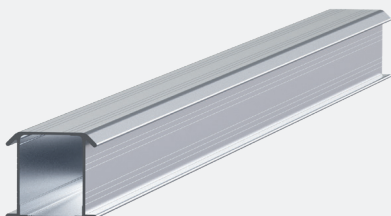

ESDEC

INNOVATIVE MOUNTING SYSTEMS

**TILLFÖRLITLIGT
OCH SNABB
INSTALLATION
PÅ LUTANDE TAK**

CLICKFIT EVO

ESDEC
INNOVATIVE MOUNTING SYSTEMS

DE 4 KOMPONENTERNA I CLICKFIT EVO

1. CLICKFIT EVO STOCKSKRUV

- Helt förmonterad stockskruv
- Höjdjusterbar
- Kompenserar för ojämnheter på taket med upp till 10 grader
- Kan roteras 360 grader
- Självinriktande klickkoppling: snabbt och enkelt
- Montageskena kan installeras horisontellt eller vertikalt
- För solpaneler i både liggande och stående läge
- För nybyggda eller redan existerande byggnader
- Tillgänglig i tre längder och två tjocklekar för träbalkar-/takstolar

- Lämplig för alla inramade solpaneler
- Ska användas som mittklämma och ändklämma i kombination med ändstycke
- Integrerad utjämning av solpanelerna
- Finns i grått och svart

4. ÄNDSTYCKE

- Ändstycket stöttar modulklämman
- För ett estetiskt slutförande
- Finns i grått och svart

Stockskruven kompenserar takojämnheter på upp till 10 grader

Med ClickFit EVO Stockskruv kan du snabbt montera solpaneler på korrugerade, plåt-, EPDM-, bitumen- och arabiska tegeltak. Stockskraven levereras förmonterad och den flexibla adaptorn tillåter dig att enkelt och snabbt kompensera för takojämnheter på upp till 10 grader. Genom att använda den universella ClickFit EVO som sitter på stockskraven som standard kan du helt enkelt bara fortsätta arbeta med välkända komponenter från ClickFit EVO-produktlinjen så som universella skenor, modulklämmor och ändhylsor. Kan användas på korrugerade tak, plåttak, EPDM- och bitumentak och tak med takpannor i medelhavsstil.